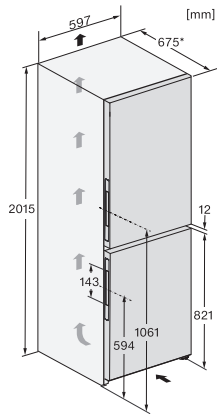

KFN 4898 AD

Fristående kyl/frys-kombination

för hållbar fräschhet och hög komfort med PerfectFresh Active och Freeze&Cool.

KFN4898CD bs, KFN4898CD grgr, installation sketch (footnote*) (installation drawings)